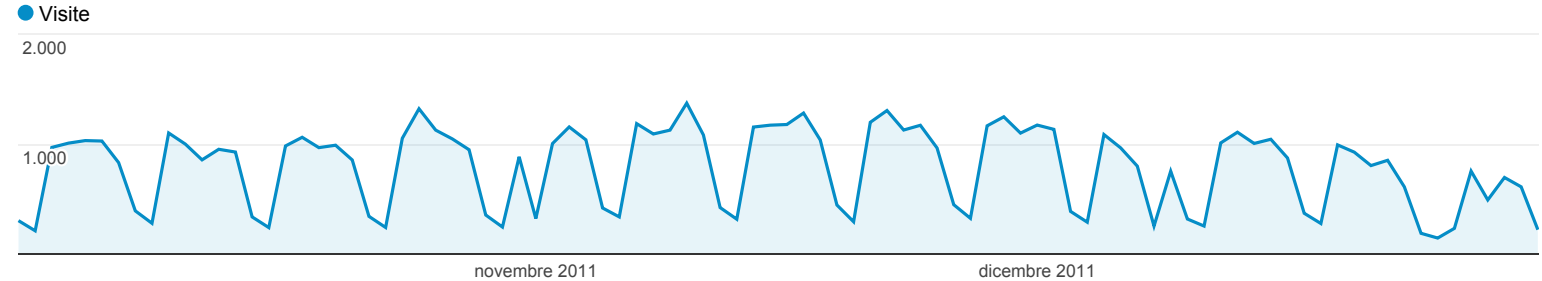

[visualizza rapporto completo](#)

Panoramica visitatori

% di visite: 100,00%

Panoramica

32.053 persone hanno visitato questo sito

-  Visite: **67.345**
-  Visitatori unici: **32.053**
-  Visualizzazioni di pagina: **319.815**
-  Pagine/visita: **4,75**
-  Durata media visita: **00:03:12**
-  Frequenza di rimbalzo: **36,69%**
-  % nuove visite: **41,02%**

58,93% Returning Visitor
 39.689 Visite

41,07% New Visitor
 27.656 Visite

Lingua	Visite	% Visite
1. it	56.292	83,59%
2. it-it	9.340	13,87%
3. en-us	840	1,25%
4. en	330	0,49%
5. es	110	0,16%
6. de	100	0,15%
7. fr	84	0,12%
8. pt-br	61	0,09%
9. es-es	55	0,08%
10. en-gb	24	0,04%

[visualizza rapporto completo](#)

Panoramica visitatori

% di visite: 100,00%

Panoramica

34.554 persone hanno visitato questo sito

- Visite: 72.178
- Visitatori unici: 34.554
- Visualizzazioni di pagina: 353.580
- Pagine/visita: 4,90
- Durata media visita: 00:03:22
- Frequenza di rimbalzo: 35,46%
- % nuove visite: 41,64%