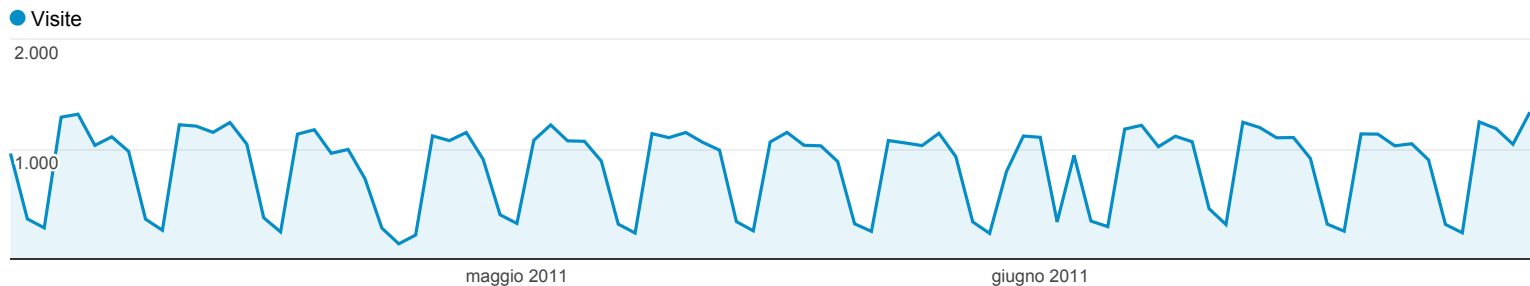

Panoramica visitatori

% di visite: 100,00%

Panoramica

42.615 persone hanno visitato questo sito

-  **Visite: 91.138**
-  **Visitatori unici: 42.615**
-  **Visualizzazioni di pagina: 472.919**
-  **Pagine/visita: 5,19**
-  **Durata media visita: 00:03:15**
-  **Frequenza di rimbalzo: 35,70%**
-  **% nuove visite: 41,92%**

[visualizza rapporto completo](#)

Panoramica visitatori

% di visite: 100,00%

Panoramica

34.297 persone hanno visitato questo sito

-  **Visite: 76.773**
-  **Visitatori unici: 34.297**
-  **Visualizzazioni di pagina: 367.361**
-  **Pagine/visita: 4,79**
-  **Durata media visita: 00:03:05**
-  **Frequenza di rimbalzo: 37,39%**
-  **% nuove visite: 38,50%**

[visualizza rapporto completo](#)

Panoramica visitatori

% di visite: 100,00%

Panoramica

32.053 persone hanno visitato questo sito

-  Visite: **67.345**
-  Visitatori unici: **32.053**
-  Visualizzazioni di pagina: **319.815**
-  Pagine/visita: **4,75**
-  Durata media visita: **00:03:12**
-  Frequenza di rimbalzo: **36,69%**
-  % nuove visite: **41,02%**

[visualizza rapporto completo](#)

Panoramica visitatori

% di visite: 100,00%

Panoramica

34.554 persone hanno visitato questo sito

- Visite: 72.178
- Visitatori unici: 34.554
- Visualizzazioni di pagina: 353.580
- Pagine/visita: 4,90
- Durata media visita: 00:03:22
- Frequenza di rimbalzo: 35,46%
- % nuove visite: 41,64%