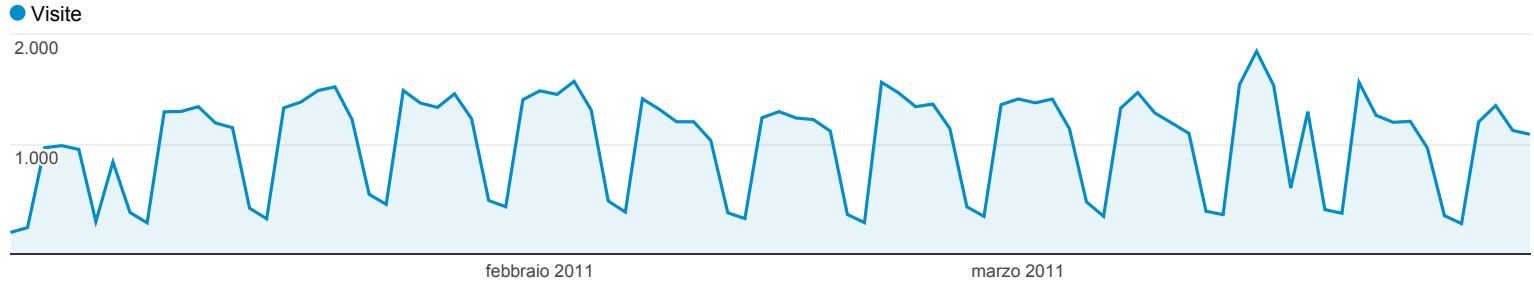

Panoramica visitatori

% di visite: 100,00%

Panoramica

42.615 persone hanno visitato questo sito

-  **Visite: 91.138**
-  **Visitatori unici: 42.615**
-  **Visualizzazioni di pagina: 472.919**
-  **Pagine/visita: 5,19**
-  **Durata media visita: 00:03:15**
-  **Frequenza di rimbalzo: 35,70%**
-  **% nuove visite: 41,92%**

[visualizza rapporto completo](#)

Panoramica visitatori

% di visite: 100,00%

Panoramica

34.297 persone hanno visitato questo sito

-  **Visite: 76.773**
-  **Visitatori unici: 34.297**
-  **Visualizzazioni di pagina: 367.361**
-  **Pagine/visita: 4,79**
-  **Durata media visita: 00:03:05**
-  **Frequenza di rimbalzo: 37,39%**
-  **% nuove visite: 38,50%**

[visualizza rapporto completo](#)

Panoramica visitatori

% di visite: 100,00%

Panoramica

32.053 persone hanno visitato questo sito

-  Visite: **67.345**
-  Visitatori unici: **32.053**
-  Visualizzazioni di pagina: **319.815**
-  Pagine/visita: **4,75**
-  Durata media visita: **00:03:12**
-  Frequenza di rimbalzo: **36,69%**
-  % nuove visite: **41,02%**

[visualizza rapporto completo](#)

Panoramica visitatori

% di visite: 100,00%

Panoramica

34.554 persone hanno visitato questo sito

- Visite: 72.178
- Visitatori unici: 34.554
- Visualizzazioni di pagina: 353.580
- Pagine/visita: 4,90
- Durata media visita: 00:03:22
- Frequenza di rimbalzo: 35,46%
- % nuove visite: 41,64%