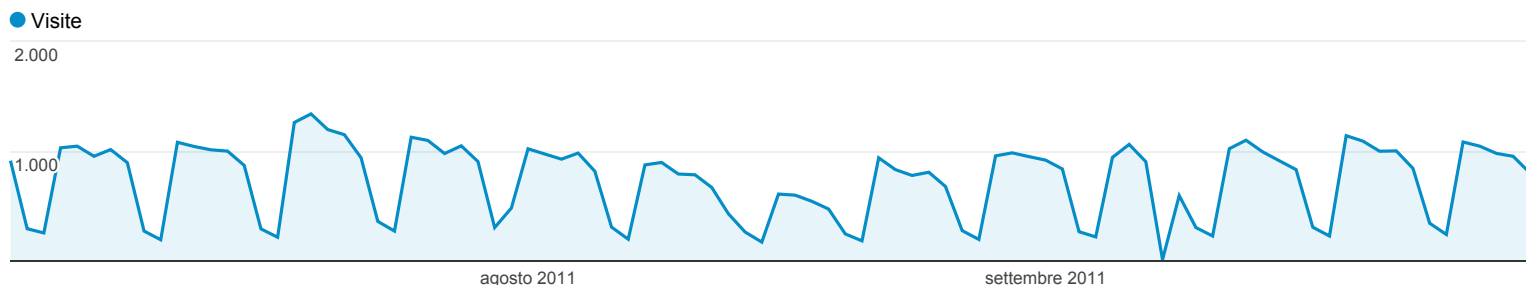

Panoramica visitatori

% di visite: 100,00%

Panoramica

42.615 persone hanno visitato questo sito

-  **Visite: 91.138**
-  **Visitatori unici: 42.615**
-  **Visualizzazioni di pagina: 472.919**
-  **Pagine/visita: 5,19**
-  **Durata media visita: 00:03:15**
-  **Frequenza di rimbalzo: 35,70%**
-  **% nuove visite: 41,92%**

[visualizza rapporto completo](#)

Panoramica visitatori

% di visite: 100,00%

Panoramica

34.297 persone hanno visitato questo sito

-  **Visite: 76.773**
-  **Visitatori unici: 34.297**
-  **Visualizzazioni di pagina: 367.361**
-  **Pagine/visita: 4,79**
-  **Durata media visita: 00:03:05**
-  **Frequenza di rimbalzo: 37,39%**
-  **% nuove visite: 38,50%**

61,47% Returning Visitor
 47.194 Visite

38,53% New Visitor
 29.579 Visite

Lingua	Visite	% Visite
1. it	71.854	93,59%
2. it-it	3.176	4,14%
3. en-us	982	1,28%
4. en	152	0,20%
5. es	128	0,17%
6. fr	115	0,15%
7. de	97	0,13%
8. pt-br	82	0,11%
9. es-es	37	0,05%
10. en-gb	21	0,03%

[visualizza rapporto completo](#)

Panoramica visitatori

% di visite: 100,00%

Panoramica

32.053 persone hanno visitato questo sito

-  Visite: **67.345**
-  Visitatori unici: **32.053**
-  Visualizzazioni di pagina: **319.815**
-  Pagine/visita: **4,75**
-  Durata media visita: **00:03:12**
-  Frequenza di rimbalzo: **36,69%**
-  % nuove visite: **41,02%**