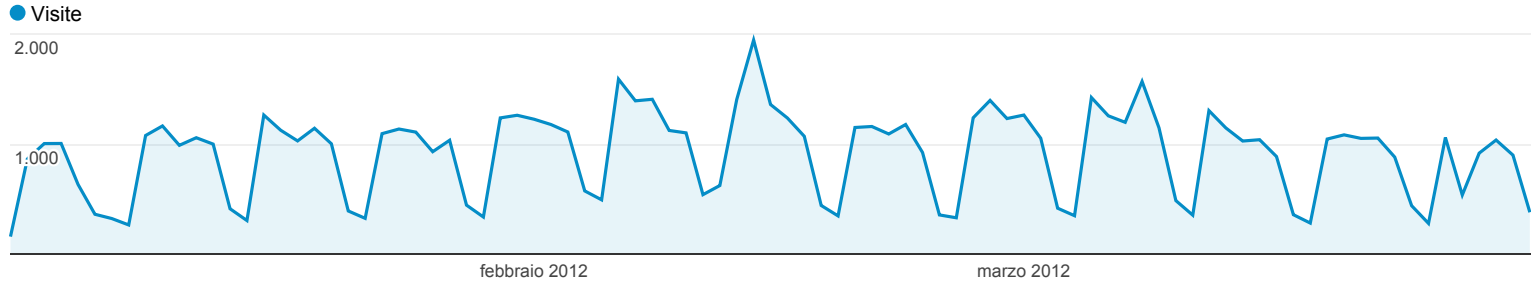

Panoramica visitatori

% di visite: 100,00%

Panoramica

41.854 persone hanno visitato questo sito

- Visite: 83.077
- Visitatori unici: 41.854
- Visualizzazioni di pagina: 374.528
- Pagine/visita: 4,51
- Durata media visita: 00:03:08
- Frequenza di rimbalzo: 38,85%
- % nuove visite: 44,42%

[visualizza rapporto completo](#)

Panoramica visitatori

% di visite: 100,00%

Panoramica

37.717 persone hanno visitato questo sito

-  **Visite: 76.217**
-  **Visitatori unici: 37.717**
-  **Visualizzazioni di pagina: 334.285**
-  **Pagine/visita: 4,39**
-  **Durata media visita: 00:03:05**
-  **Frequenza di rimbalzo: 39,71%**
-  **% nuove visite: 42,54%**

[visualizza rapporto completo](#)

Panoramica visitatori

% di visite: 100,00%

Panoramica

33.530 persone hanno visitato questo sito

- Visite: **64.384**
- Visitatori unici: **33.530**
- Visualizzazioni di pagina: **298.192**
- Pagine/visita: **4,63**
- Durata media visita: **00:03:03**
- Frequenza di rimbalzo: **39,16%**
- % nuove visite: **44,59%**

[visualizza rapporto completo](#)

Panoramica pubblico

% di visite: 100,00%

Panoramica

37.759 persone hanno visitato questo sito

- Visite: 74.813
- Visitatori unici: 37.759
- Visualizzazioni di pagina: 332.369
- Pagine/visita: 4,44
- Durata media visita: 00:03:07
- Frequenza di rimbalzo: 39,59%
- % nuove visite: 43,70%