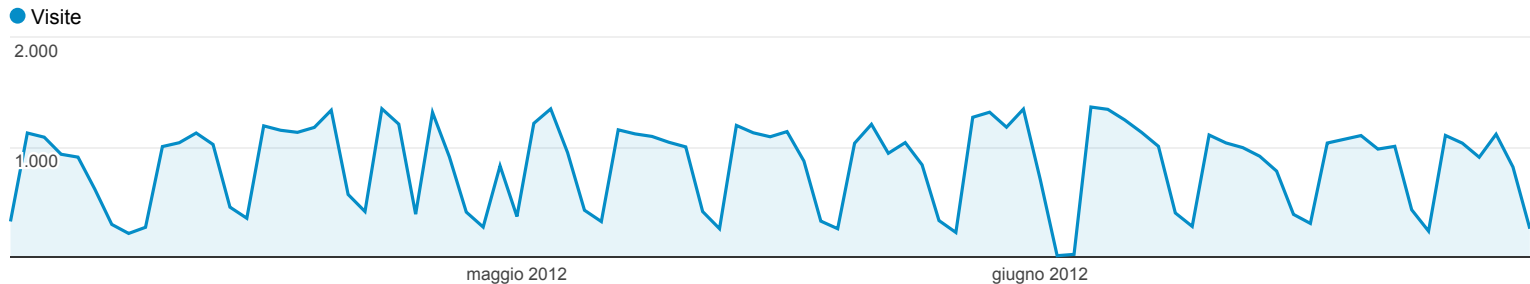

Panoramica visitatori

% di visite: 100,00%

Panoramica

41.854 persone hanno visitato questo sito

- Visite: 83.077
- Visitatori unici: 41.854
- Visualizzazioni di pagina: 374.528
- Pagine/visita: 4,51
- Durata media visita: 00:03:08
- Frequenza di rimbalzo: 38,85%
- % nuove visite: 44,42%

[visualizza rapporto completo](#)

Panoramica visitatori

% di visite: 100,00%

Panoramica

37.717 persone hanno visitato questo sito

-  **Visite: 76.217**
-  **Visitatori unici: 37.717**
-  **Visualizzazioni di pagina: 334.285**
-  **Pagine/visita: 4,39**
-  **Durata media visita: 00:03:05**
-  **Frequenza di rimbalzo: 39,71%**
-  **% nuove visite: 42,54%**

[visualizza rapporto completo](#)

Panoramica visitatori

% di visite: 100,00%

Panoramica

33.530 persone hanno visitato questo sito

- Visite: **64.384**
- Visitatori unici: **33.530**
- Visualizzazioni di pagina: **298.192**
- Pagine/visita: **4,63**
- Durata media visita: **00:03:03**
- Frequenza di rimbalzo: **39,16%**
- % nuove visite: **44,59%**

[visualizza rapporto completo](#)

Panoramica pubblico

% di visite: 100,00%

Panoramica

37.759 persone hanno visitato questo sito

- Visite: 74.813
- Visitatori unici: 37.759
- Visualizzazioni di pagina: 332.369
- Pagine/visita: 4,44
- Durata media visita: 00:03:07
- Frequenza di rimbalzo: 39,59%
- % nuove visite: 43,70%