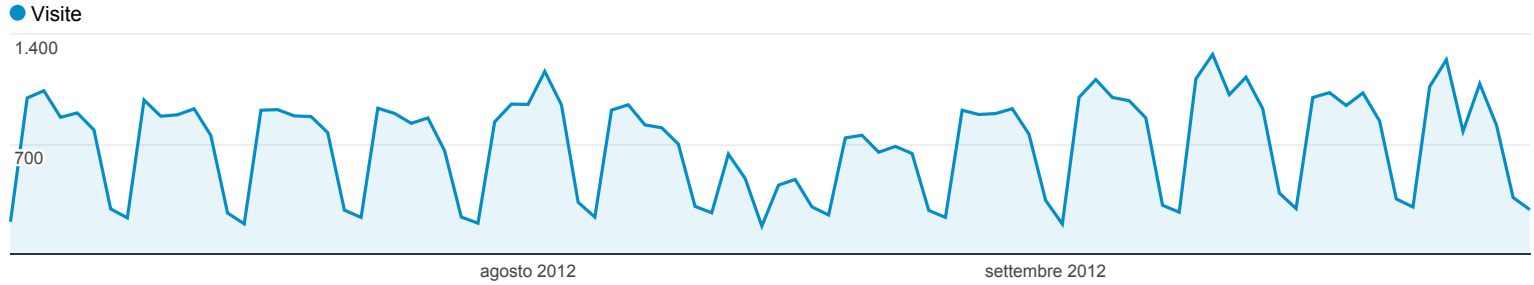

Panoramica visitatori

% di visite: 100,00%

Panoramica

41.854 persone hanno visitato questo sito

- Visite: 83.077
- Visitatori unici: 41.854
- Visualizzazioni di pagina: 374.528
- Pagine/visita: 4,51
- Durata media visita: 00:03:08
- Frequenza di rimbalzo: 38,85%
- % nuove visite: 44,42%

[visualizza rapporto completo](#)

Panoramica visitatori

% di visite: 100,00%

Panoramica

37.717 persone hanno visitato questo sito

-  **Visite: 76.217**
-  **Visitatori unici: 37.717**
-  **Visualizzazioni di pagina: 334.285**
-  **Pagine/visita: 4,39**
-  **Durata media visita: 00:03:05**
-  **Frequenza di rimbalzo: 39,71%**
-  **% nuove visite: 42,54%**

57,44% Returning Visitor
 43.776 Visite

42,56% New Visitor
 32.441 Visite

Lingua	Visite	% Visite
1. it	60.050	78,79%
2. it-it	13.805	18,11%
3. en	927	1,22%
4. en-us	842	1,10%
5. es	84	0,11%
6. de	80	0,10%
7. es-es	73	0,10%
8. fr	69	0,09%
9. pt-br	53	0,07%
10. en-gb	35	0,05%

[visualizza rapporto completo](#)

Panoramica visitatori

% di visite: 100,00%

Panoramica

33.530 persone hanno visitato questo sito

- Visite: **64.384**
- Visitatori unici: **33.530**
- Visualizzazioni di pagina: **298.192**
- Pagine/visita: **4,63**
- Durata media visita: **00:03:03**
- Frequenza di rimbalzo: **39,16%**
- % nuove visite: **44,59%**