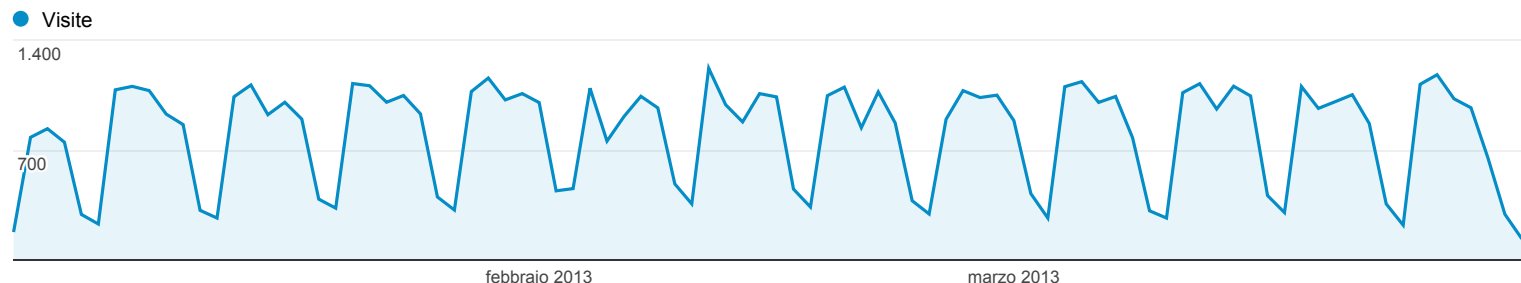

**Panoramica pubblico**

● % di visite: 100,00%

**Panoramica**

**36.923 persone hanno visitato questo sito**

■ Returning Visitor ■ New Visitor

Lingua	Visite	% Visite
1. it	52.108	72,30%
2. it-it	17.397	24,14%
3. en-us	1.043	1,45%
4. en	999	1,39%
5. es	75	0,10%
6. fr	72	0,10%
7. de	59	0,08%
8. pt-br	52	0,07%
9. de-de	45	0,06%
10. en-gb	28	0,04%

[visualizza rapporto completo](#)

**Panoramica pubblico**

01/apr/2013 - 30/giu/2013

% di visite: 100,00%

**Panoramica**

**34.934 persone hanno visitato questo sito**

■ Returning Visitor ■ New Visitor

Lingua	Visite	% Visite
1. it	43.807	64,57%
2. it-it	21.556	31,77%
3. en-us	1.017	1,50%
4. en	984	1,45%
5. es	71	0,10%
6. de-de	60	0,09%
7. fr	50	0,07%
8. pt-br	48	0,07%
9. c	47	0,07%
10. es-es	43	0,06%

[visualizza rapporto completo](#)

**Panoramica pubblico**

01/lug/2013 - 30/set/2013

Tutte le visite  
100,00%

**Panoramica**

**30.718 persone hanno visitato questo sito**

Visite <b>56.864</b>	Visitatori unici <b>30.718</b>	Visualizzazioni di pagina <b>255.021</b>
Pagine/visita <b>4,48</b>	Durata media visita <b>00:03:00</b>	Frequenza di rimbalzo <b>40,99%</b>
% nuove visite <b>47,35%</b>		

[visualizza rapporto completo](#)

**Panoramica pubblico**

Tutte le visite  
100,00%

**Panoramica**

**31.484 persone hanno visitato questo sito**

Visite <b>55.472</b>	Visitatori unici <b>31.484</b>	Visualizzazioni di pagina <b>243.466</b>
Pagine/visita <b>4,39</b>	Durata media visita <b>00:02:55</b>	Frequenza di rimbalzo <b>43,13%</b>
% nuove visite <b>50,19%</b>		