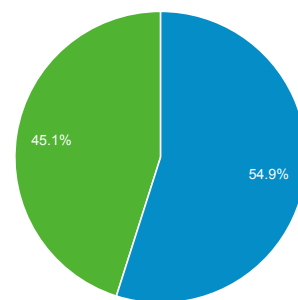

**Panoramica pubblico**

● % di visite: 100,00%

**Panoramica**

**36.923 persone hanno visitato questo sito**

■ Returning Visitor ■ New Visitor

Lingua	Visite	% Visite
1. it	52.108	72,30%
2. it-it	17.397	24,14%
3. en-us	1.043	1,45%
4. en	999	1,39%
5. es	75	0,10%
6. fr	72	0,10%
7. de	59	0,08%
8. pt-br	52	0,07%
9. de-de	45	0,06%
10. en-gb	28	0,04%

[visualizza rapporto completo](#)

**Panoramica pubblico**

01/apr/2013 - 30/giu/2013

% di visite: 100,00%

**Panoramica**

**34.934 persone hanno visitato questo sito**

■ Returning Visitor ■ New Visitor

Lingua	Visite	% Visite
1. it	43.807	64,57%
2. it-it	21.556	31,77%
3. en-us	1.017	1,50%
4. en	984	1,45%
5. es	71	0,10%
6. de-de	60	0,09%
7. fr	50	0,07%
8. pt-br	48	0,07%
9. c	47	0,07%
10. es-es	43	0,06%

[visualizza rapporto completo](#)

**Panoramica pubblico**

01/lug/2013 - 30/set/2013

Tutte le visite  
100,00%

**Panoramica**

**30.718 persone hanno visitato questo sito**

Visite <b>56.864</b>	Visitatori unici <b>30.718</b>	Visualizzazioni di pagina <b>255.021</b>
Pagine/visita <b>4,48</b>	Durata media visita <b>00:03:00</b>	Frequenza di rimbalzo <b>40,99%</b>
% nuove visite <b>47,35%</b>		