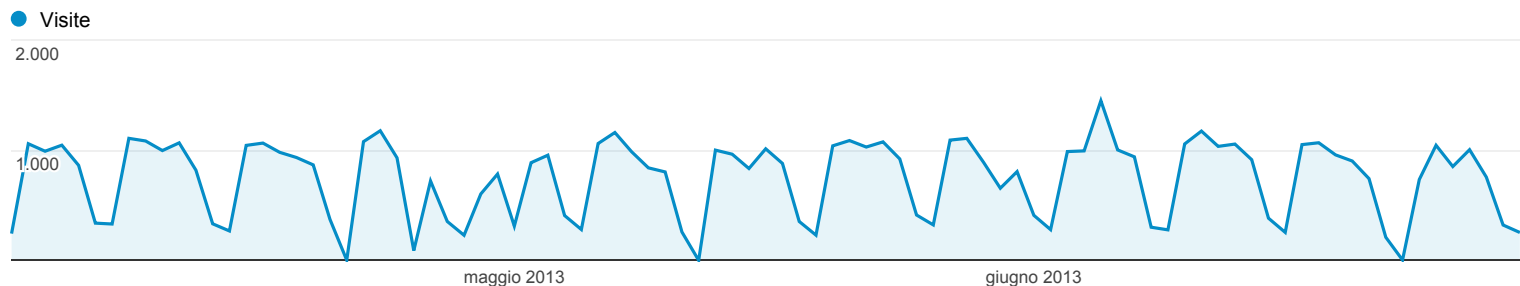

**Panoramica pubblico**

● % di visite: 100,00%

**Panoramica**

**36.923 persone hanno visitato questo sito**

■ Returning Visitor ■ New Visitor

Lingua	Visite	% Visite
1. it	52.108	72,30%
2. it-it	17.397	24,14%
3. en-us	1.043	1,45%
4. en	999	1,39%
5. es	75	0,10%
6. fr	72	0,10%
7. de	59	0,08%
8. pt-br	52	0,07%
9. de-de	45	0,06%
10. en-gb	28	0,04%

[visualizza rapporto completo](#)

**Panoramica pubblico**

01/apr/2013 - 30/giu/2013

% di visite: 100,00%

**Panoramica**

**34.934 persone hanno visitato questo sito**

■ Returning Visitor ■ New Visitor

Lingua	Visite	% Visite
1. it	43.807	64,57%
2. it-it	21.556	31,77%
3. en-us	1.017	1,50%
4. en	984	1,45%
5. es	71	0,10%
6. de-de	60	0,09%
7. fr	50	0,07%
8. pt-br	48	0,07%
9. c	47	0,07%
10. es-es	43	0,06%

[visualizza rapporto completo](#)

**Panoramica pubblico**

01/lug/2013 - 30/set/2013

Tutte le visite  
100,00%

**Panoramica**

**30.718 persone hanno visitato questo sito**

Visite <b>56.864</b>	Visitatori unici <b>30.718</b>	Visualizzazioni di pagina <b>255.021</b>
Pagine/visita <b>4,48</b>	Durata media visita <b>00:03:00</b>	Frequenza di rimbalzo <b>40,99%</b>
% nuove visite <b>47,35%</b>		

[visualizza rapporto completo](#)

**Panoramica pubblico**

Tutte le visite  
100,00%

**Panoramica**

**31.484 persone hanno visitato questo sito**

Visite <b>55.472</b>	Visitatori unici <b>31.484</b>	Visualizzazioni di pagina <b>243.466</b>
Pagine/visita <b>4,39</b>	Durata media visita <b>00:02:55</b>	Frequenza di rimbalzo <b>43,13%</b>
% nuove visite <b>50,19%</b>		