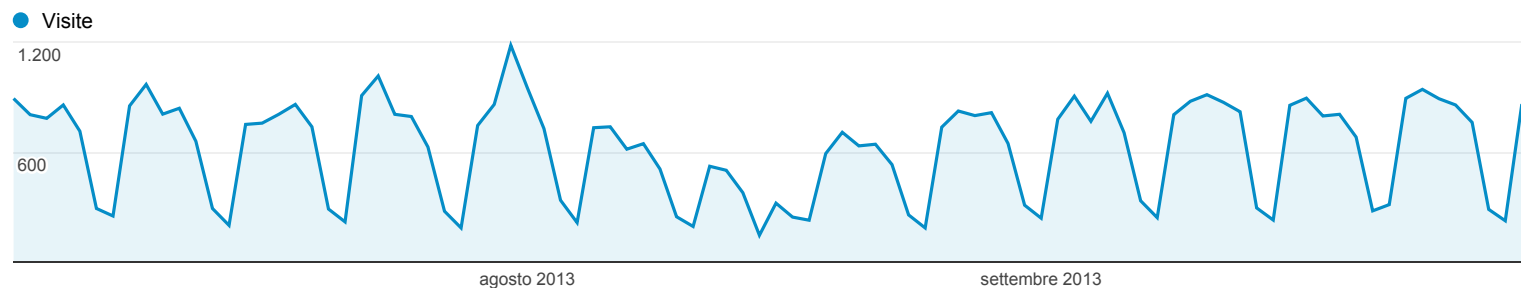

**Panoramica pubblico**

● % di visite: 100,00%

**Panoramica**

**36.923 persone hanno visitato questo sito**

■ Returning Visitor ■ New Visitor

Lingua	Visite	% Visite
1. it	52.108	72,30%
2. it-it	17.397	24,14%
3. en-us	1.043	1,45%
4. en	999	1,39%
5. es	75	0,10%
6. fr	72	0,10%
7. de	59	0,08%
8. pt-br	52	0,07%
9. de-de	45	0,06%
10. en-gb	28	0,04%

[visualizza rapporto completo](#)

**Panoramica pubblico**

01/apr/2013 - 30/giu/2013

% di visite: 100,00%

**Panoramica**

**34.934 persone hanno visitato questo sito**

■ Returning Visitor ■ New Visitor

Lingua	Visite	% Visite
1. it	43.807	64,57%
2. it-it	21.556	31,77%
3. en-us	1.017	1,50%
4. en	984	1,45%
5. es	71	0,10%
6. de-de	60	0,09%
7. fr	50	0,07%
8. pt-br	48	0,07%
9. c	47	0,07%
10. es-es	43	0,06%

[visualizza rapporto completo](#)

**Panoramica pubblico**

01/lug/2013 - 30/set/2013

Tutte le visite  
100,00%

**Panoramica**

**30.718 persone hanno visitato questo sito**

Visite <b>56.864</b>	Visitatori unici <b>30.718</b>	Visualizzazioni di pagina <b>255.021</b>
Pagine/visita <b>4,48</b>	Durata media visita <b>00:03:00</b>	Frequenza di rimbalzo <b>40,99%</b>
% nuove visite <b>47,35%</b>		

[visualizza rapporto completo](#)

**Panoramica pubblico**

Tutte le visite  
100,00%

**Panoramica**

**31.484 persone hanno visitato questo sito**

Visite <b>55.472</b>	Visitatori unici <b>31.484</b>	Visualizzazioni di pagina <b>243.466</b>
Pagine/visita <b>4,39</b>	Durata media visita <b>00:02:55</b>	Frequenza di rimbalzo <b>43,13%</b>
% nuove visite <b>50,19%</b>		