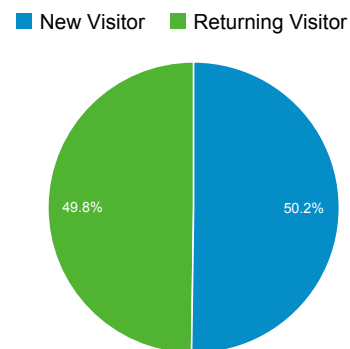

[visualizza rapporto completo](#)

**Panoramica pubblico**

01/lug/2013 - 30/set/2013

Tutte le visite  
100,00%

**Panoramica**

**30.718 persone hanno visitato questo sito**

Visite <b>56.864</b>	Visitatori unici <b>30.718</b>	Visualizzazioni di pagina <b>255.021</b>
Pagine/visita <b>4,48</b>	Durata media visita <b>00:03:00</b>	Frequenza di rimbalzo <b>40,99%</b>
% nuove visite <b>47,35%</b>		

[visualizza rapporto completo](#)

**Panoramica pubblico**

Tutte le visite  
100,00%

**Panoramica**

**31.484 persone hanno visitato questo sito**

Visite <b>55.472</b>	Visitatori unici <b>31.484</b>	Visualizzazioni di pagina <b>243.466</b>
Pagine/visita <b>4,39</b>	Durata media visita <b>00:02:55</b>	Frequenza di rimbalzo <b>43,13%</b>
% nuove visite <b>50,19%</b>		