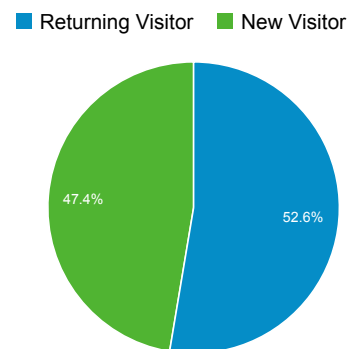

[visualizza rapporto completo](#)

**Panoramica pubblico**

01/apr/2013 - 30/giu/2013

% di visite: 100,00%

**Panoramica**

**34.934 persone hanno visitato questo sito**

■ Returning Visitor ■ New Visitor

Lingua	Visite	% Visite
1. it	43.807	64,57%
2. it-it	21.556	31,77%
3. en-us	1.017	1,50%
4. en	984	1,45%
5. es	71	0,10%
6. de-de	60	0,09%
7. fr	50	0,07%
8. pt-br	48	0,07%
9. c	47	0,07%
10. es-es	43	0,06%

[visualizza rapporto completo](#)

**Panoramica pubblico**

01/lug/2013 - 30/set/2013

Tutte le visite  
100,00%

**Panoramica**

**30.718 persone hanno visitato questo sito**

Visite <b>56.864</b>	Visitatori unici <b>30.718</b>	Visualizzazioni di pagina <b>255.021</b>
Pagine/visita <b>4,48</b>	Durata media visita <b>00:03:00</b>	Frequenza di rimbalzo <b>40,99%</b>
% nuove visite <b>47,35%</b>		

[visualizza rapporto completo](#)

**Panoramica pubblico**

Tutte le visite  
100,00%

**Panoramica**

**31.484 persone hanno visitato questo sito**

Visite <b>55.472</b>	Visitatori unici <b>31.484</b>	Visualizzazioni di pagina <b>243.466</b>
Pagine/visita <b>4,39</b>	Durata media visita <b>00:02:55</b>	Frequenza di rimbalzo <b>43,13%</b>
% nuove visite <b>50,19%</b>		