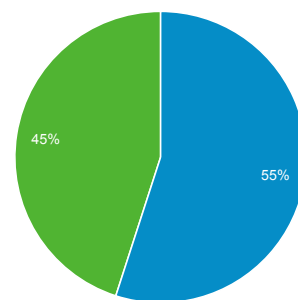

**Panoramica pubblico**

● % di visite: 100,00%

**Panoramica**

**36.923 persone hanno visitato questo sito**

■ Returning Visitor ■ New Visitor

Lingua	Visite	% Visite
1. it	52.108	72,30%
2. it-it	17.397	24,14%
3. en-us	1.043	1,45%
4. en	999	1,39%
5. es	75	0,10%
6. fr	72	0,10%
7. de	59	0,08%
8. pt-br	52	0,07%
9. de-de	45	0,06%
10. en-gb	28	0,04%

[visualizza rapporto completo](#)

**Panoramica pubblico**

01/apr/2013 - 30/giu/2013

% di visite: 100,00%

**Panoramica**

**34.934 persone hanno visitato questo sito**

■ Returning Visitor ■ New Visitor

Lingua	Visite	% Visite
1. it	43.807	64,57%
2. it-it	21.556	31,77%
3. en-us	1.017	1,50%
4. en	984	1,45%
5. es	71	0,10%
6. de-de	60	0,09%
7. fr	50	0,07%
8. pt-br	48	0,07%
9. c	47	0,07%
10. es-es	43	0,06%

[visualizza rapporto completo](#)

**Panoramica pubblico**

01/lug/2013 - 30/set/2013

Tutte le visite  
100,00%

**Panoramica**

**30.718 persone hanno visitato questo sito**

Visite <b>56.864</b>	Visitatori unici <b>30.718</b>	Visualizzazioni di pagina <b>255.021</b>
Pagine/visita <b>4,48</b>	Durata media visita <b>00:03:00</b>	Frequenza di rimbalzo <b>40,99%</b>
% nuove visite <b>47,35%</b>		

[visualizza rapporto completo](#)

**Panoramica pubblico**

Tutte le visite  
100,00%

**Panoramica**

**31.484 persone hanno visitato questo sito**

Visite <b>55.472</b>	Visitatori unici <b>31.484</b>	Visualizzazioni di pagina <b>243.466</b>
Pagine/visita <b>4,39</b>	Durata media visita <b>00:02:55</b>	Frequenza di rimbalzo <b>43,13%</b>
% nuove visite <b>50,19%</b>		