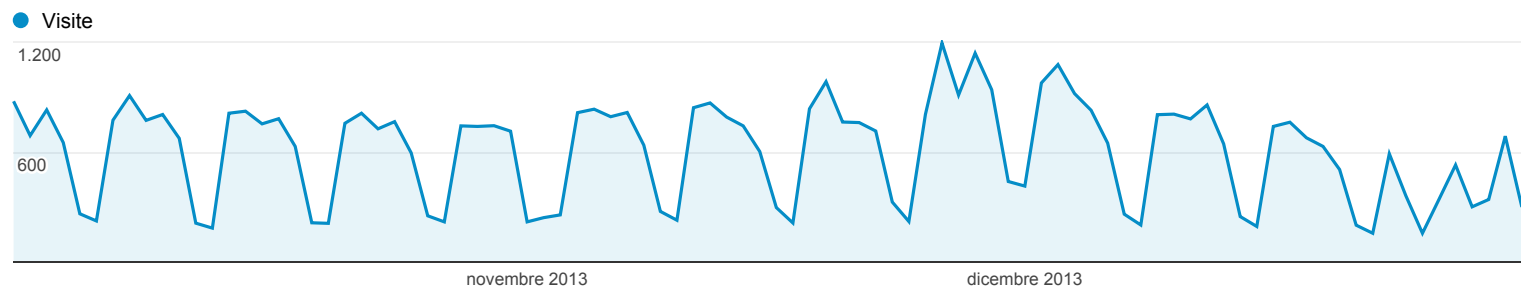

[visualizza rapporto completo](#)

**Panoramica pubblico**

01/apr/2013 - 30/giu/2013

% di visite: 100,00%

**Panoramica**

**34.934 persone hanno visitato questo sito**

■ Returning Visitor ■ New Visitor

Lingua	Visite	% Visite
1. it	43.807	64,57%
2. it-it	21.556	31,77%
3. en-us	1.017	1,50%
4. en	984	1,45%
5. es	71	0,10%
6. de-de	60	0,09%
7. fr	50	0,07%
8. pt-br	48	0,07%
9. c	47	0,07%
10. es-es	43	0,06%

[visualizza rapporto completo](#)

**Panoramica pubblico**

01/lug/2013 - 30/set/2013

Tutte le visite  
100,00%

**Panoramica**

**30.718 persone hanno visitato questo sito**

Visite <b>56.864</b>	Visitatori unici <b>30.718</b>	Visualizzazioni di pagina <b>255.021</b>
Pagine/visita <b>4,48</b>	Durata media visita <b>00:03:00</b>	Frequenza di rimbalzo <b>40,99%</b>
% nuove visite <b>47,35%</b>		

[visualizza rapporto completo](#)

**Panoramica pubblico**

Tutte le visite  
100,00%

**Panoramica**

**31.484 persone hanno visitato questo sito**

Visite <b>55.472</b>	Visitatori unici <b>31.484</b>	Visualizzazioni di pagina <b>243.466</b>
Pagine/visita <b>4,39</b>	Durata media visita <b>00:02:55</b>	Frequenza di rimbalzo <b>43,13%</b>
% nuove visite <b>50,19%</b>		