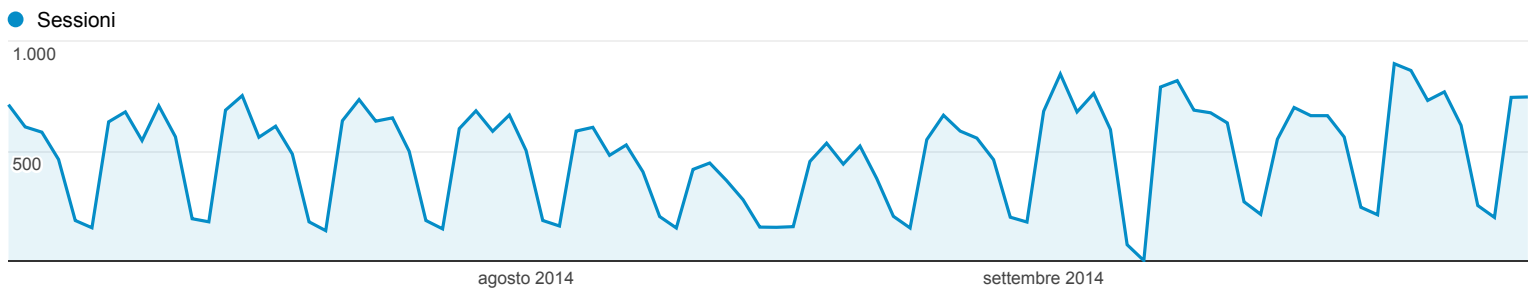

01 apr 2014 - 30 giu 2014

Panoramica del pubblico

Tutte le sessioni
100,00%

Panoramica

Sessioni
54.933

Utenti
28.869

Visualizzazioni di pagina
262.333

Pagine/sessione
4,78

Durata sessione media
00:03:13

Frequenza di rimbalzo
39,37%

% nuove sessioni
46,29%

■ Returning Visitor ■ New Visitor

Lingua	Sessioni	% Sessioni
1. it	31.148	56,70%
2. it-it	21.198	38,59%
3. en-us	1.137	2,07%
4. en	938	1,71%
5. de	76	0,14%
6. es	69	0,13%
7. pt-br	52	0,09%
8. fr	49	0,09%
9. en-gb	44	0,08%
10. c	31	0,06%

01 lug 2014 - 30 set 2014

Panoramica del pubblico

Tutte le sessioni
100,00%

Panoramica

Sessioni
44.387

Utenti
26.329

Visualizzazioni di pagina
214.084

Pagine/sessione
4,82

01 ott 2014 - 31 dic 2014

Panoramica del pubblico

Tutte le sessioni
100,00%

Panoramica

Sessioni
57.075

Utenti
32.413

Visualizzazioni di pagina
271.193

Pagine/sessione
4,75