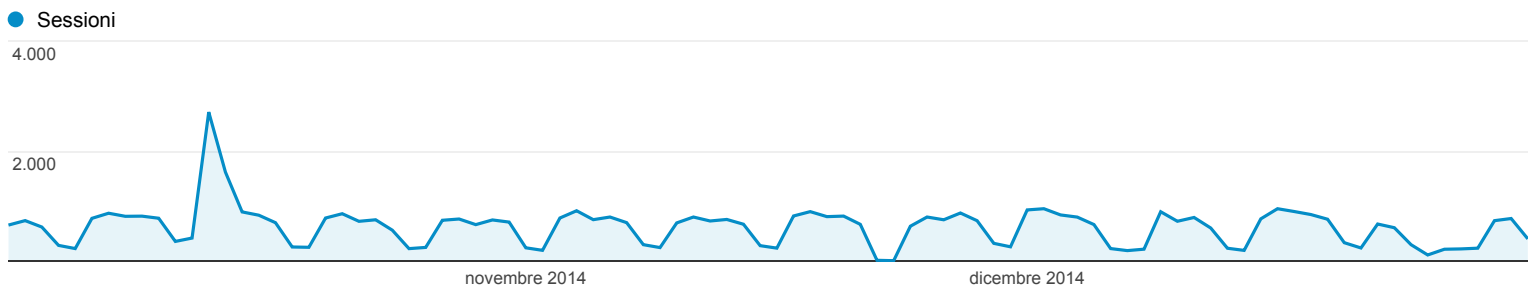

01 lug 2014 - 30 set 2014

Panoramica del pubblico

Tutte le sessioni
100,00%

Panoramica

Sessioni
44.387

Utenti
26.329

Visualizzazioni di pagina
214.084

Pagine/sessione
4,82

Durata sessione media
00:03:10

Frequenza di rimbalzo
42,88%

% nuove sessioni
53,04%

■ New Visitor ■ Returning Visitor

Lingua	Sessioni	% Sessioni
1. it	24.496	55,19%
2. it-it	18.041	40,64%
3. en-us	679	1,53%
4. en	608	1,37%
5. en-gb	96	0,22%
6. pt-br	60	0,14%
7. es	58	0,13%
8. fr	46	0,10%
9. c	44	0,10%
10. de	44	0,10%

01 ott 2014 - 31 dic 2014

Panoramica del pubblico

Tutte le sessioni
100,00%

Panoramica

Sessioni
57.075

Utenti
32.413

Visualizzazioni di pagina
271.193

Pagine/sessione
4,75