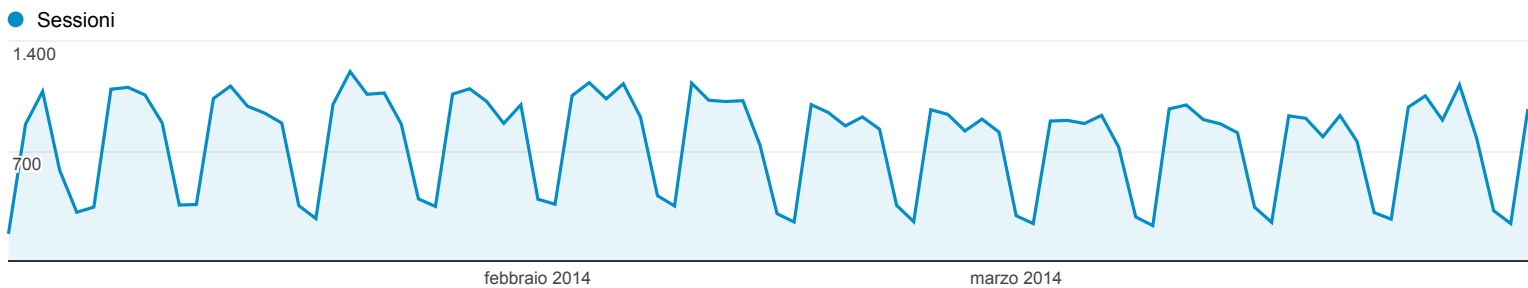

01 gen 2014 - 31 mar 2014

Panoramica del pubblico

Tutte le sessioni
100,00%

Panoramica

Sessioni
68.286

Utenti
34.497

Visualizzazioni di pagina
312.977

Pagine/sessione
4,58

01 apr 2014 - 30 giu 2014

Panoramica del pubblico

Tutte le sessioni
100,00%

Panoramica

Sessioni
54.933

Utenti
28.869

Visualizzazioni di pagina
262.333

Pagine/sessione
4,78

01 lug 2014 - 30 set 2014

Panoramica del pubblico

Tutte le sessioni
100,00%

Panoramica

Sessioni
44.387

Utenti
26.329

Visualizzazioni di pagina
214.084

Pagine/sessione
4,82

01 ott 2014 - 31 dic 2014

Panoramica del pubblico

Tutte le sessioni
100,00%

Panoramica

Sessioni
57.075

Utenti
32.413

Visualizzazioni di pagina
271.193

Pagine/sessione
4,75