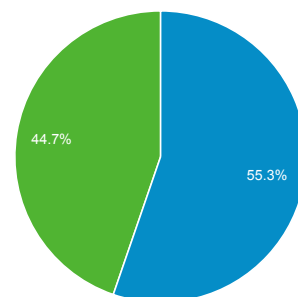

01 gen 2014 - 31 mar 2014

Panoramica del pubblico

Tutte le sessioni
100,00%

Panoramica

Sessioni
68.286

Utenti
34.497

Visualizzazioni di pagina
312.977

Pagine/sessione
4,58

Durata sessione media
00:03:09

Frequenza di rimbalzo
38,86%

% nuove sessioni
44,70%

■ Returning Visitor ■ New Visitor

Lingua	Sessioni	% Sessioni
1. it	39.202	57,41%
2. it-it	25.809	37,80%
3. en	1.396	2,04%
4. en-us	1.255	1,84%
5. es	92	0,13%
6. en-gb	75	0,11%
7. es-es	73	0,11%
8. de-de	57	0,08%
9. pt-br	53	0,08%
10. de	33	0,05%

01 apr 2014 - 30 giu 2014

Panoramica del pubblico

Tutte le sessioni
100,00%

Panoramica

Sessioni
54.933

Utenti
28.869

Visualizzazioni di pagina
262.333

Pagine/sessione
4,78