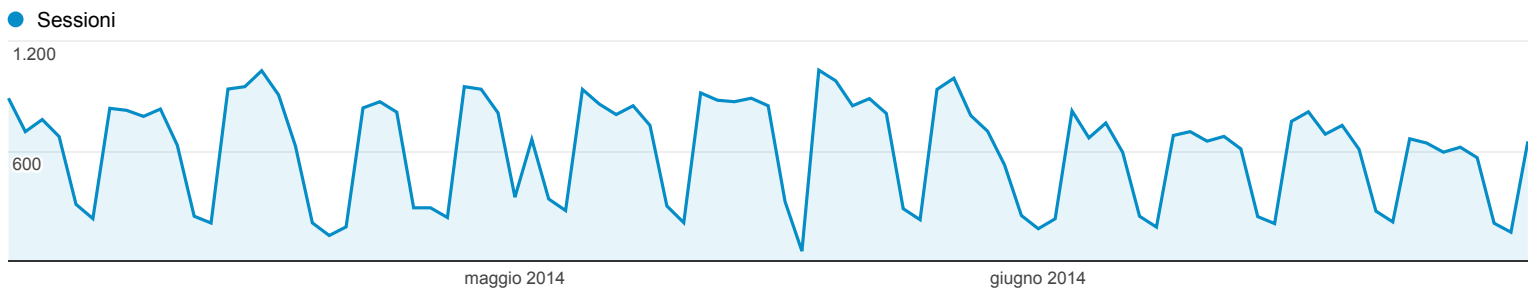

01 gen 2014 - 31 mar 2014

Panoramica del pubblico

Tutte le sessioni
100,00%

Panoramica

Sessioni
68.286

Utenti
34.497

Visualizzazioni di pagina
312.977

Pagine/sessione
4,58

Durata sessione media
00:03:09

Frequenza di rimbalzo
38,86%

% nuove sessioni
44,70%

■ Returning Visitor ■ New Visitor

Lingua	Sessioni	% Sessioni
1. it	39.202	57,41%
2. it-it	25.809	37,80%
3. en	1.396	2,04%
4. en-us	1.255	1,84%
5. es	92	0,13%
6. en-gb	75	0,11%
7. es-es	73	0,11%
8. de-de	57	0,08%
9. pt-br	53	0,08%
10. de	33	0,05%

01 apr 2014 - 30 giu 2014

Panoramica del pubblico

Tutte le sessioni
100,00%

Panoramica

Sessioni
54.933

Utenti
28.869

Visualizzazioni di pagina
262.333

Pagine/sessione
4,78

01 lug 2014 - 30 set 2014

Panoramica del pubblico

Tutte le sessioni
100,00%

Panoramica

Sessioni
44.387

Utenti
26.329

Visualizzazioni di pagina
214.084

Pagine/sessione
4,82