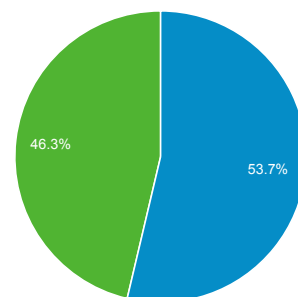

Durata sessione media
00:03:09

Frequenza di rimbalzo
38,86%

% nuove sessioni
44,70%

■ Returning Visitor ■ New Visitor

Lingua	Sessioni	% Sessioni
1. it	39.202	57,41%
2. it-it	25.809	37,80%
3. en	1.396	2,04%
4. en-us	1.255	1,84%
5. es	92	0,13%
6. en-gb	75	0,11%
7. es-es	73	0,11%
8. de-de	57	0,08%
9. pt-br	53	0,08%
10. de	33	0,05%

01 apr 2014 - 30 giu 2014

Panoramica del pubblico

Tutte le sessioni
100,00%

Panoramica

Sessioni
54.933

Utenti
28.869

Visualizzazioni di pagina
262.333

Pagine/sessione
4,78

Durata sessione media
00:03:13

Frequenza di rimbalzo
39,37%

% nuove sessioni
46,29%

■ Returning Visitor ■ New Visitor

Lingua	Sessioni	% Sessioni
1. it	31.148	56,70%
2. it-it	21.198	38,59%
3. en-us	1.137	2,07%
4. en	938	1,71%
5. de	76	0,14%
6. es	69	0,13%
7. pt-br	52	0,09%
8. fr	49	0,09%
9. en-gb	44	0,08%
10. c	31	0,06%

01 lug 2014 - 30 set 2014

Panoramica del pubblico

Tutte le sessioni
100,00%

Panoramica

Sessioni
44.387

Utenti
26.329

Visualizzazioni di pagina
214.084

Pagine/sessione
4,82