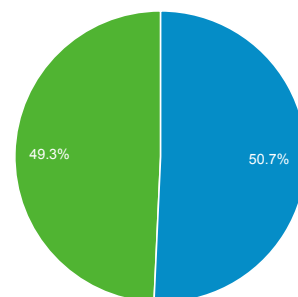

Durata sessione media
00:03:10

Frequenza di rimbalzo
42,88%

% nuove sessioni
53,04%

■ New Visitor ■ Returning Visitor

Lingua	Sessioni	% Sessioni
1. it	24.496	55,19%
2. it-it	18.041	40,64%
3. en-us	679	1,53%
4. en	608	1,37%
5. en-gb	96	0,22%
6. pt-br	60	0,14%
7. es	58	0,13%
8. fr	46	0,10%
9. c	44	0,10%
10. de	44	0,10%

01 ott 2014 - 31 dic 2014

Panoramica del pubblico

Tutte le sessioni
100,00%

Panoramica

Sessioni
57.075

Utenti
32.413

Visualizzazioni di pagina
271.193

Pagine/sessione
4,75

Durata sessione media
00:03:14

Frequenza di rimbalzo
41,20%

% nuove sessioni
50,70%

■ New Visitor ■ Returning Visitor

Lingua	Sessioni	% Sessioni
1. it	31.410	55,03%
2. it-it	23.845	41,78%
3. en-us	663	1,16%
4. en	657	1,15%
5. en-gb	77	0,13%
6. c	53	0,09%
7. es	46	0,08%
8. fr	42	0,07%
9. de	41	0,07%
10. pt-br	40	0,07%