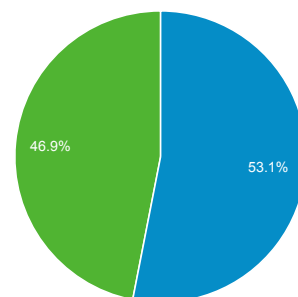

Durata sessione media
00:03:13

Frequenza di rimbalzo
39,37%

% nuove sessioni
46,29%

■ Returning Visitor ■ New Visitor

Lingua	Sessioni	% Sessioni
1. it	31.148	56,70%
2. it-it	21.198	38,59%
3. en-us	1.137	2,07%
4. en	938	1,71%
5. de	76	0,14%
6. es	69	0,13%
7. pt-br	52	0,09%
8. fr	49	0,09%
9. en-gb	44	0,08%
10. c	31	0,06%

01 lug 2014 - 30 set 2014

Panoramica del pubblico

Tutte le sessioni
100,00%

Panoramica

Sessioni
44.387

Utenti
26.329

Visualizzazioni di pagina
214.084

Pagine/sessione
4,82

Durata sessione media
00:03:10

Frequenza di rimbalzo
42,88%

% nuove sessioni
53,04%

■ New Visitor ■ Returning Visitor

Lingua	Sessioni	% Sessioni
1. it	24.496	55,19%
2. it-it	18.041	40,64%
3. en-us	679	1,53%
4. en	608	1,37%
5. en-gb	96	0,22%
6. pt-br	60	0,14%
7. es	58	0,13%
8. fr	46	0,10%
9. c	44	0,10%
10. de	44	0,10%

01 ott 2014 - 31 dic 2014

Panoramica del pubblico

Tutte le sessioni
100,00%

Panoramica

Sessioni
57.075

Utenti
32.413

Visualizzazioni di pagina
271.193

Pagine/sessione
4,75