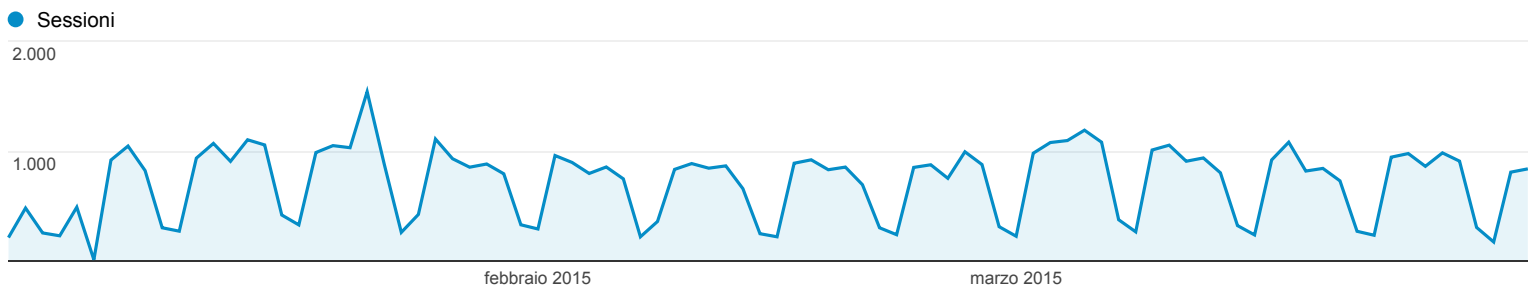

01 gen 2015 - 31 mar 2015

Panoramica del pubblico

Tutte le sessioni
100,00%

Panoramica

Sessioni
64.161

Utenti
35.146

Visualizzazioni di pagina
313.962

Pagine/sessione
4,89

Durata sessione media
00:03:27

Frequenza di rimbalzo
43,29%

% nuove sessioni
49,36%

■ Returning Visitor ■ New Visitor

Lingua	Sessioni	% Sessioni
1. it	34.670	54,04%
2. it-it	27.367	42,65%
3. en-us	855	1,33%
4. en	658	1,03%
5. en-gb	77	0,12%
6. pt-br	57	0,09%
7. es-es	56	0,09%
8. fr	55	0,09%
9. de	51	0,08%
10. es	48	0,07%