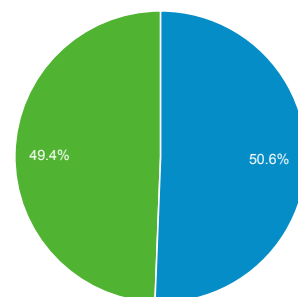

01 gen 2015 - 31 mar 2015

Panoramica del pubblico

Tutte le sessioni
100,00%

Panoramica

Sessioni
64.161

Utenti
35.146

Visualizzazioni di pagina
313.962

Pagine/sessione
4,89

Durata sessione media
00:03:27

Frequenza di rimbalzo
43,29%

% nuove sessioni
49,36%

■ Returning Visitor ■ New Visitor

Lingua	Sessioni	% Sessioni
1. it	34.670	54,04%
2. it-it	27.367	42,65%
3. en-us	855	1,33%
4. en	658	1,03%
5. en-gb	77	0,12%
6. pt-br	57	0,09%
7. es-es	56	0,09%
8. fr	55	0,09%
9. de	51	0,08%
10. es	48	0,07%